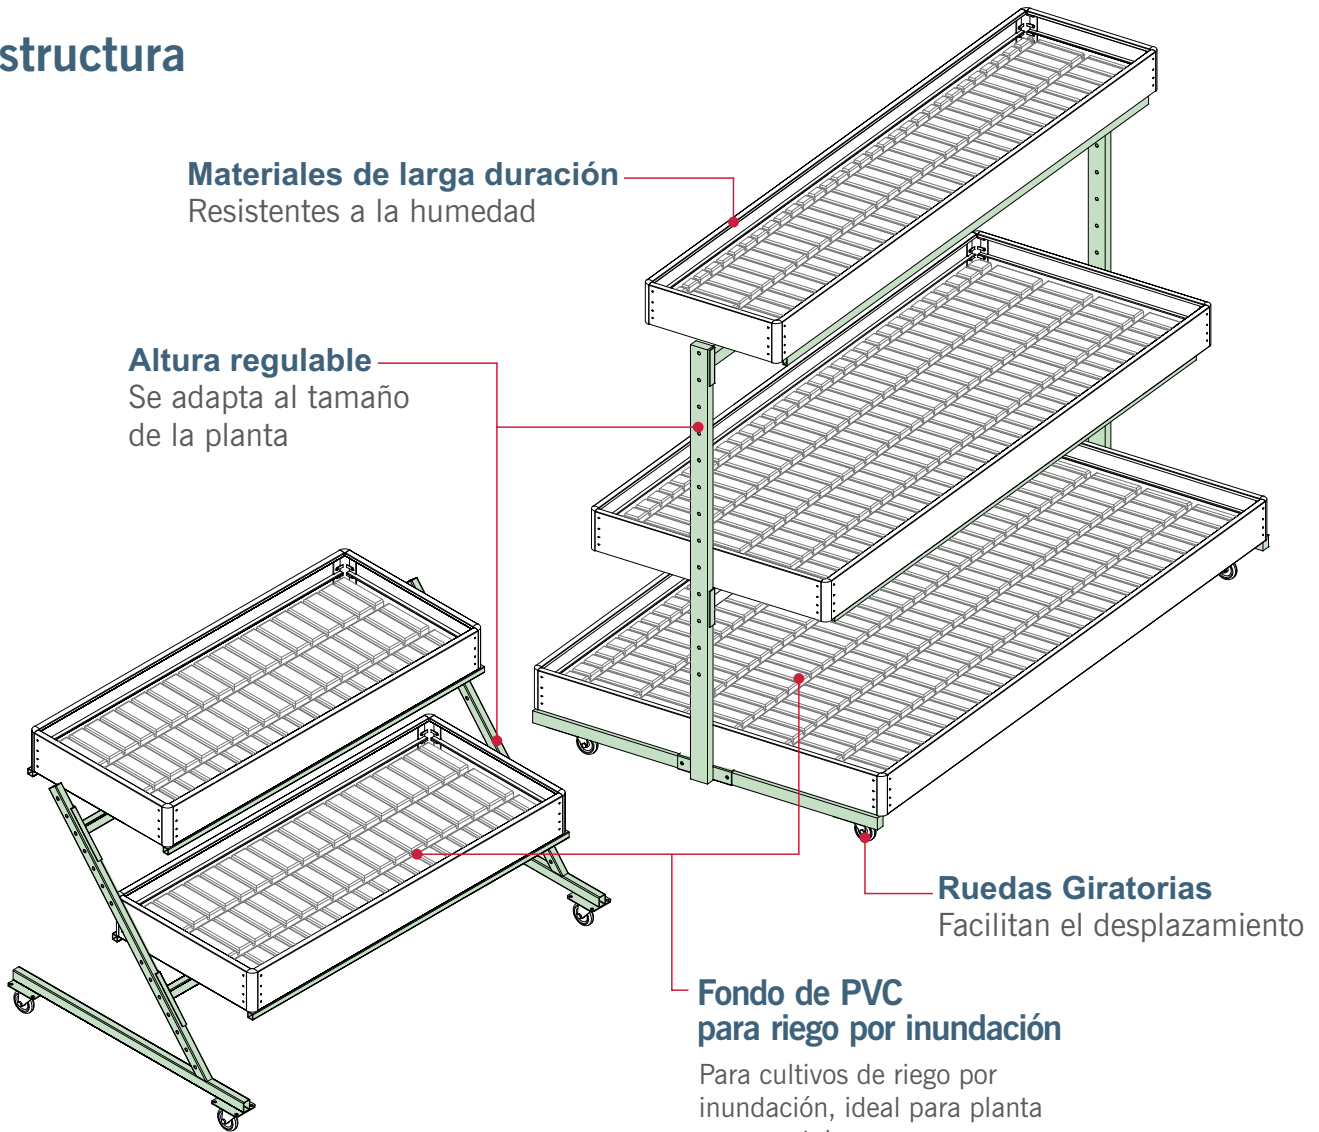

Los expositores de FERTRI son unas estructuras móviles con dos o tres bandejas dispuestas una sobre la otra, están pensadas para que todo el protagonismo sea para la planta. La disposición en diferentes niveles supone un aprovechamiento máximo del espacio de la forma más discreta posible, y resulta muy atractivo y accesible a la hora de exponer las plantas.

El expositor de gran capacidad es ideal para ferias, centros de jardinería e incluso el cultivo a pequeña escala para los más amantes de la jardinería.

Estructura móvil

Aprovechamiento del espacio

Materiales de larga duración

Adaptable a diferentes alturas

Tipos de expositores

Estructura

Materiales de larga duración
Resistentes a la humedad

Altura regulable
Se adapta al tamaño de la planta

Ruedas Giratorias
Facilitan el desplazamiento

Fondo de PVC para riego por inundación

Para cultivos de riego por inundación, ideal para planta ornamental.