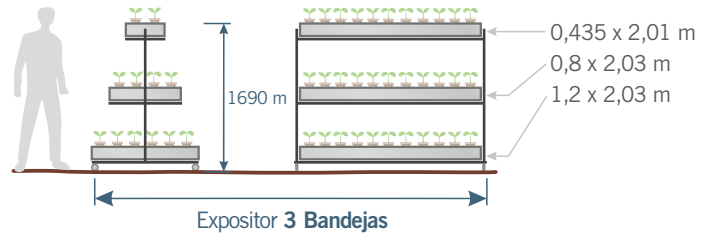

Los expositores de FERTRI son unas estructuras móviles con dos o tres bandejas dispuestas una sobre la otra, están pensadas para que todo el protagonismo sea para la planta. La disposición en diferentes niveles supone un aprovechamiento máximo del espacio de la forma más discreta posible, y resulta muy atractivo y accesible a la hora de exponer las plantas.

El expositor de gran capacidad es ideal para ferias, centros de jardinería e incluso el cultivo a pequeña escala para los más amantes de la jardinería.

Estructura móvil

Aprovechamiento del espacio

Materiales de larga duración

Adaptable a diferentes alturas

Tipos de expositores

Estructura

Materiales de larga duración
Resistentes a la humedad

Altura regulable
Se adapta al tamaño de la planta

Ruedas Giratorias
Facilitan el desplazamiento

Fondo de PVC para riego por inundación

Para cultivos de riego por inundación, ideal para planta ornamental.