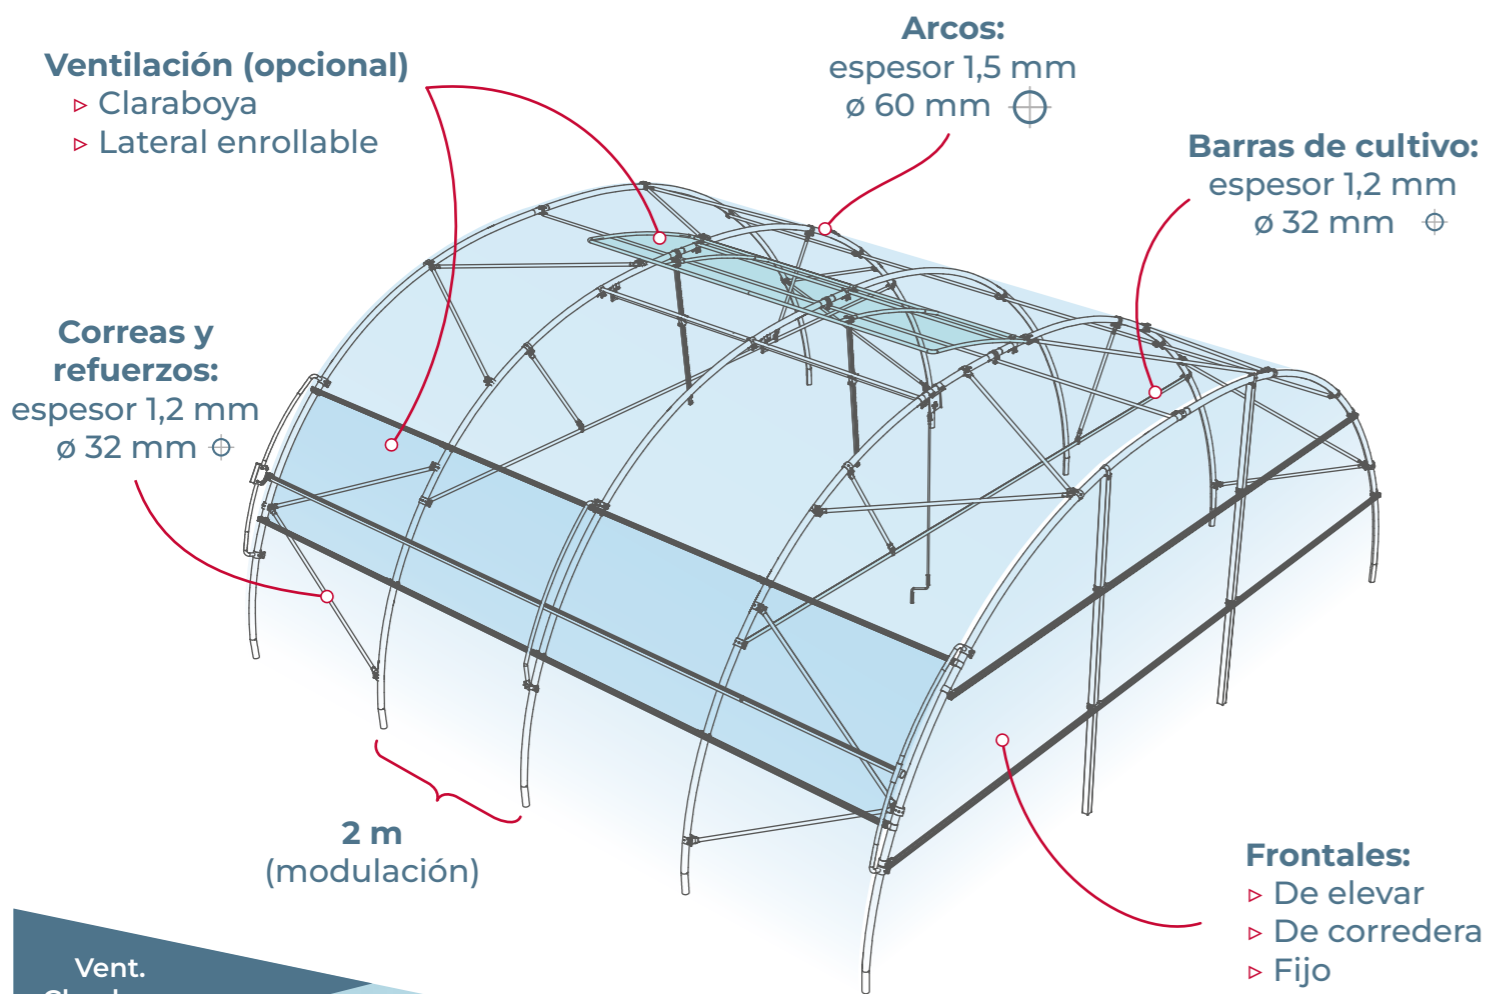

10x34m

5,10x10m

8,50m

TÚNEL

Paredes curvas

RESISTENCIA

DURABILIDAD

ADAPTABILIDAD

ESTRUCTURA CURVA, RESISTENCIA GARANTIZADA

Gracias a su **diseño de paredes curvas**, los invernaderos FERTRI tipo TÚNEL son muy resistentes al viento y a las cargas de cultivo.

Al emplear **hilo de poliéster** en sustitución de alambre, se alarga la vida útil de la cubierta.

Disponible en varios anchos y largos, es ideal tanto para tus cultivos caseros como para llevar tu hobby al siguiente nivel.

Medidas según tus necesidades

Largo a escoger

Opciones de configuración

Ancho	Barra de cultivo	Media luna *	Claraboya	Vent. enrollable
5,10 m	OPC.	OPC.	OPC.	OPC.
6,80 m	OPC.	INCLUIDA	OPC.	OPC.
8,50 m	CADA 4 M	INCLUIDA	OPC.	OPC.
10 m	CADA 2 M	INCLUIDA	OPC.	OPC.

* Solo en frontal de elevar

Diferentes tipos de frontales

Incluye instrucciones de montaje

8,50m

10x40m

www.fertri.com

CONTÁCTANOS

Polígono Industrial de Vidreiro · Parcelas 32-33
15614 · Pontedeume · A Coruña · España