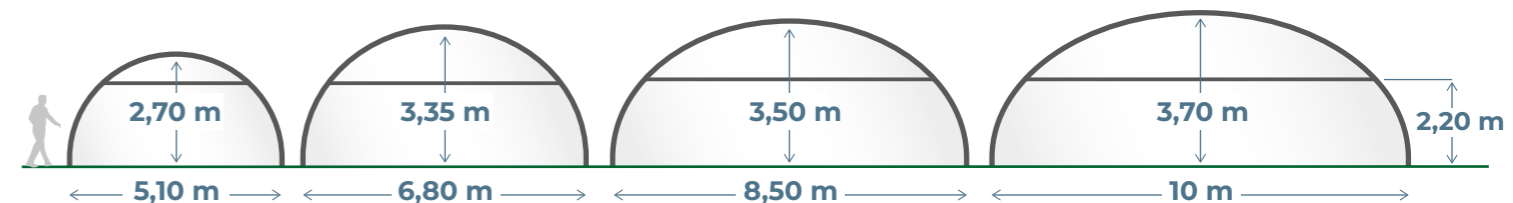

10x34m

5,10x10m

8,50m

TÚNEL

Paredes curvas

RESISTENCIA

DURABILIDAD

ADAPTABILIDAD

ESTRUCTURA CURVA, RESISTENCIA GARANTIZADA

Gracias a su **diseño de paredes curvas**, los invernaderos FERTRI tipo TÚNEL son muy resistentes al viento y a las cargas de cultivo.

Al emplear **hilo de poliéster** en sustitución de alambre, se alarga la vida útil de la cubierta.

Disponible en varios anchos y largos, es ideal tanto para tus cultivos caseros como para llevar tu hobby al siguiente nivel.

Medidas según tus necesidades

Largo a escoger

Opciones de configuración

Ancho	Barra de cultivo	Media luna *	Claraboya	Vent. enrollable
5,10 m	OPC.	OPC.	OPC.	OPC.
6,80 m	OPC.	INCLUIDA	OPC.	OPC.
8,50 m	CADA 4 M	INCLUIDA	OPC.	OPC.
10 m	CADA 2 M	INCLUIDA	OPC.	OPC.