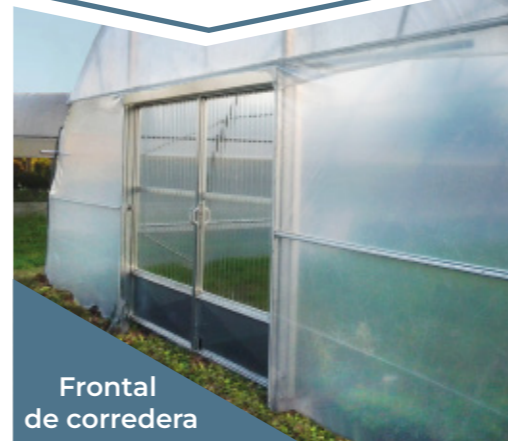

ESTRUCTURA CURVA, RESISTENCIA GARANTIZADA

Gracias a su **diseño de paredes curvas**, los invernaderos FERTRI tipo TÚNEL son muy resistentes al viento y a las cargas de cultivo.

Al emplear **hilo de poliéster** en sustitución de alambre, se alarga la vida útil de la cubierta.

Disponible en varios anchos y largos, es ideal tanto para tus cultivos caseros como para llevar tu hobby al siguiente nivel.

Medidas según tus necesidades

Largo a escoger

Opciones de configuración

Ancho	Barra de cultivo	Media luna *	Claraboya	Vent. enrollable
5,10 m	OPC.	OPC.	OPC.	OPC.
6,80 m	OPC.	INCLUIDA	OPC.	OPC.
8,50 m	CADA 4 M	INCLUIDA	OPC.	OPC.
10 m	CADA 2 M	INCLUIDA	OPC.	OPC.

* Solo en frontal de elevar

Diferentes tipos de frontales

Incluye instrucciones de montaje