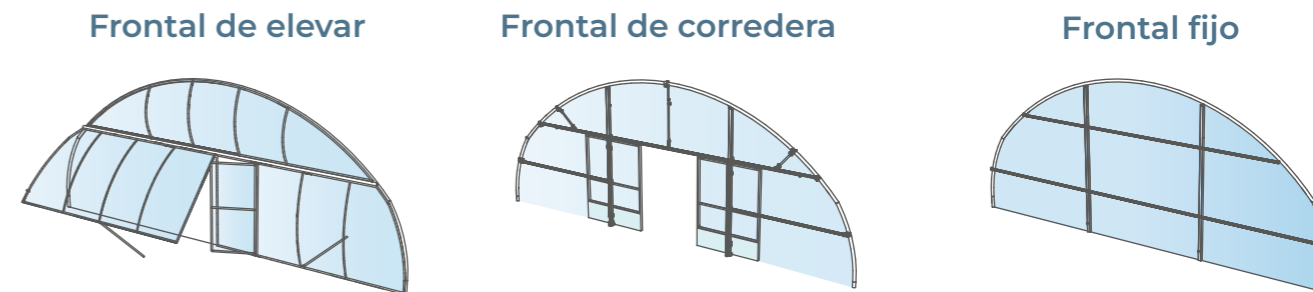

Diferentes tipos de frontales

Incluye instrucciones de montaje