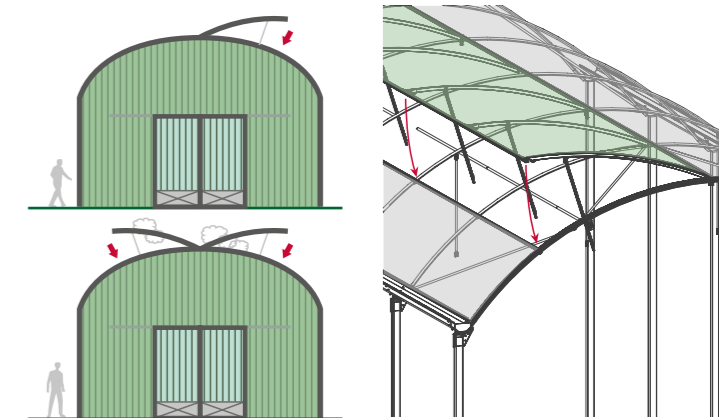

Hangar	6 m		8 m			10 m	12 m		14 m	16 m
Multitúnel		7 m	8 m	9 m	9,60 m	10 m	11,50 m	12,80 m		16 m
Gótico			8 m	9 m	9,60 m	10 m	11,50 m	12,80 m	14,40 m	16 m
Multicapilla				8 m		10 m		12,50 m	15 m	16 m

Para más información: consultar catálogos Hangar - Multitúnel - Gótico - Multicapilla

Chapa Metálica

Simple lacada

Panel Sándwich

* En el techo solo disponible en tipo multicapilla

Plástico Verde-Blanco

* No disponible en tipo multicapilla

Lona

* Solo disponible en hangar

Ventilaciones opcionales

Lateral: de Guillotina

Cenital: 1/4 o de Mariposa

Características destacadas

ADAPTABILIDAD

La estructura se adapta fácilmente tanto al terreno y sus características como al producto a almacenar

CUBIERTA RÍGIDA

Al aumentar el número de correas, se favorece la resistencia de la estructura

RESISTENCIA Y DURABILIDAD

La estructura ha sido diseñada específicamente para las condiciones más exigentes y especiales