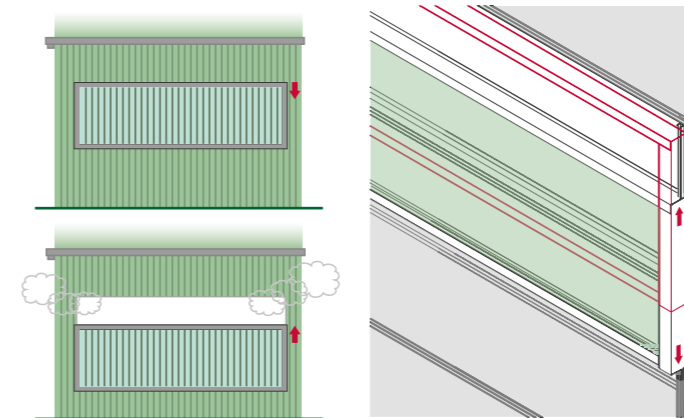

Hangar	6 m		8 m			10 m	12 m		14 m	16 m
Multitúnel		7 m	8 m	9 m	9,60 m	10 m	11,50 m	12,80 m		16 m
Gótico			8 m	9 m	9,60 m	10 m	11,50 m	12,80 m	14,40 m	16 m
Multicapilla				8 m		10 m		12,50 m	15 m	16 m

Para más información: consultar catálogos Hangar - Multitúnel - Gótico - Multicapilla

Chapa Metálica

Simple lacada

Panel Sándwich

* En el techo solo disponible en tipo multicapilla

Plástico Verde-Blanco

* No disponible en tipo multicapilla

Lona

* Solo disponible en hangar

Ventilaciones opcionales

Lateral: de Guillotina

Cenital: 1/4 o de Mariposa

Características destacadas

ADAPTABILIDAD

La estructura se adapta fácilmente tanto al terreno y sus características como al producto a almacenar

CUBIERTA RÍGIDA

Al aumentar el número de correas, se favorece la resistencia de la estructura

RESISTENCIA Y DURABILIDAD

La estructura ha sido diseñada específicamente para las condiciones más exigentes y especiales