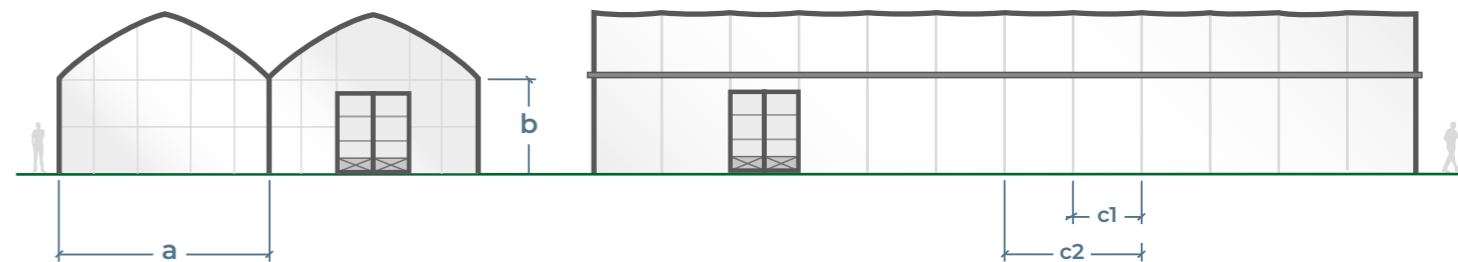

# Multitúnel de arco **GÓTICO**

RESISTENCIA

MÁS ESPACIO ÚTIL

ADAPTABILIDAD

El invernadero GÓTICO de FERTRI es ideal para producciones agrícolas que requieren estructuras robustas, capaces de soportar grandes cargas y ofrecer un ambiente óptimo para el cultivo profesional.

Este tipo de estructura con arcos góticos hace posible un espacio interior con **mayor altura, mejor ventilación y más luminosidad**. Su diseño optimiza el volumen de aire y el espacio útil, mejorando las condiciones de cultivo.

## ▷ Dimensiones a elegir