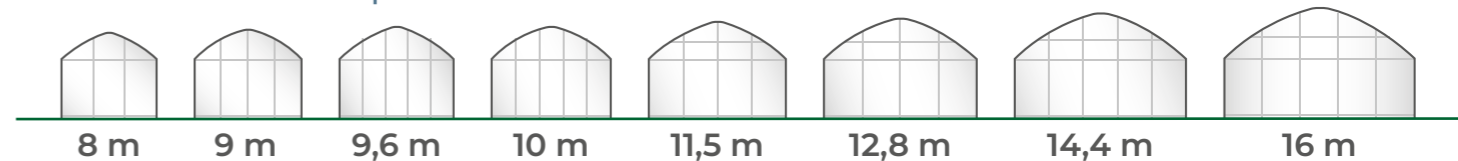

a. Anchos de nave disponibles

b. Alturas bajo canal

(opciones)

c. Opciones de modulación

c1. Exterior	2,0 m	2,5 m	3,0 m	4,0 m*	◀ Separación entre arcos y entre pilares exteriores			
c2. Interior	2,0 m	4,0 m	2,5 m	5,0 m	3,0 m	6,0 m	4,0 m*	◀ Distancia de separación entre pilares interiores

* No disponible para ancho de nave 16 m

▷ Características destacadas

FORMA OJIVAL
Mayor altura, mayor volumen y más resistencia, optimizando la disponibilidad de CO₂ para la planta

INCLINACIÓN ARCO
La pendiente minimiza la superficie de goteo sobre el cultivo y favorece la evacuación de la condensación.

CONTROL MEDIOAMBIENTAL
Con mayor volumen de aire y la forma del arco, el cambio de la temperatura es más suave y el control más preciso

MAYOR LUMINOSIDAD
La forma del arco y las cubiertas empleadas permiten una penetración máxima de la luz

GRAN ALTURA INTERIOR
La altura de trabajo permite colocar pantalla térmica, malla de sombreado y riego por aspersión