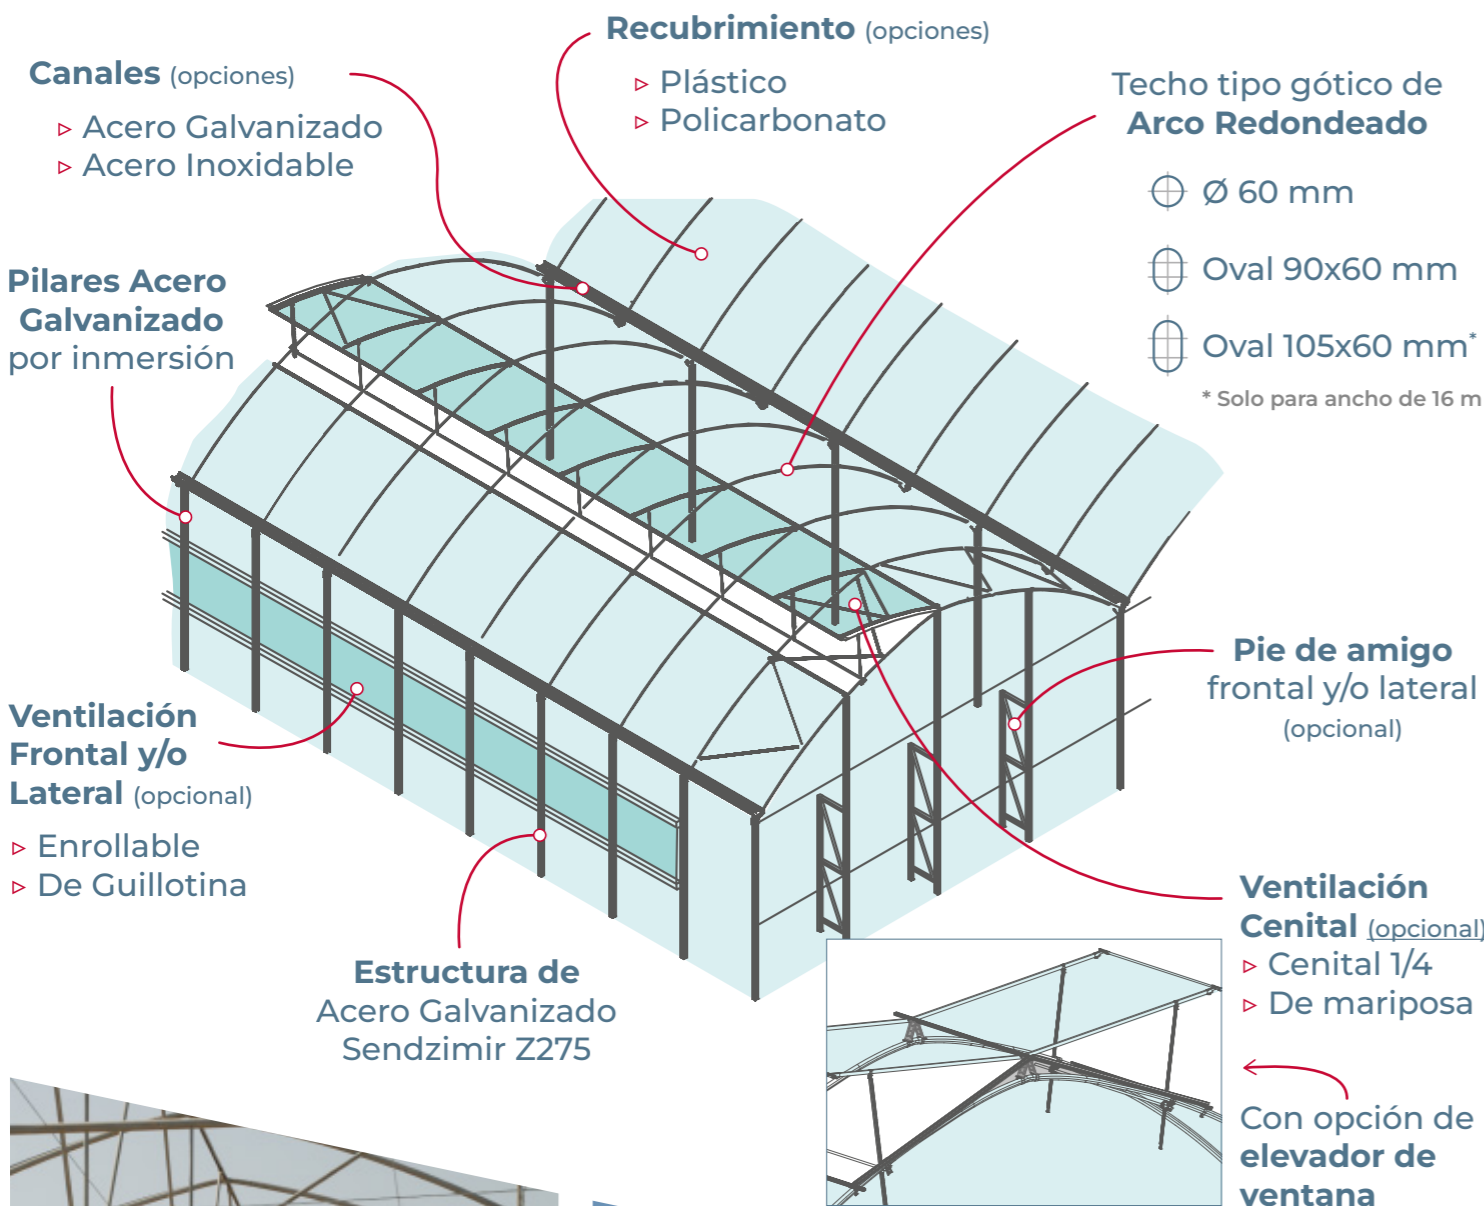

# Multitúnel de arco **GÓTICO**

RESISTENCIA

MÁS ESPACIO ÚTIL

ADAPTABILIDAD

El invernadero GÓTICO de FERTRI es ideal para producciones agrícolas que requieren estructuras robustas, capaces de soportar grandes cargas y ofrecer un ambiente óptimo para el cultivo profesional.

Este tipo de estructura con arcos góticos hace posible un espacio interior con **mayor altura, mejor ventilación y más luminosidad**. Su diseño optimiza el volumen de aire y el espacio útil, mejorando las condiciones de cultivo.

## ▷ Dimensiones a elegir

## ▷ Características destacadas

**FORMA OJIVAL**  
 Mayor altura, mayor volumen y más resistencia, optimizando la disponibilidad de CO<sub>2</sub> para la planta

**INCLINACIÓN ARCO**  
 La pendiente minimiza la superficie de goteo sobre el cultivo y favorece la evacuación de la condensación.