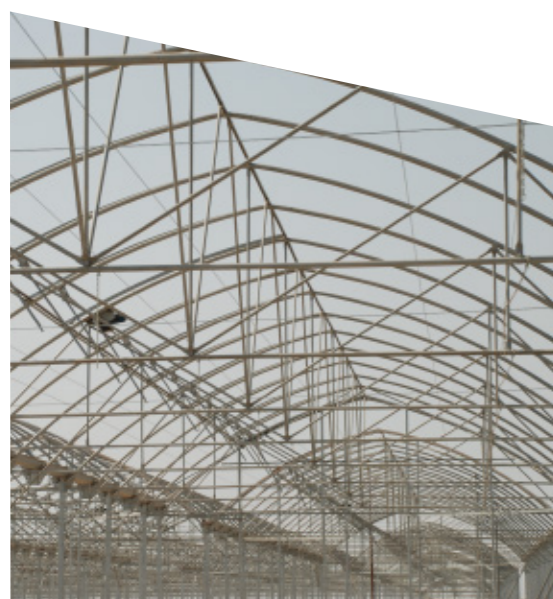

El invernadero GÓTICO de FERTRI es ideal para producciones agrícolas que requieren estructuras robustas, capaces de soportar grandes cargas y ofrecer un ambiente óptimo para el cultivo profesional.

Este tipo de estructura con arcos góticos hace posible un espacio interior con **mayor altura, mejor ventilación y más luminosidad**. Su diseño optimiza el volumen de aire y el espacio útil, mejorando las condiciones de cultivo.

▷ Dimensiones a elegir

a. Anchos de nave disponibles

b. Alturas bajo canal

(opciones)

c. Opciones de modulación

c1. Exterior	2,0 m	2,5 m	3,0 m	4,0 m*	◀ Separación entre arcos y entre pilares exteriores			
c2. Interior	2,0 m	4,0 m	2,5 m	5,0 m	3,0 m	6,0 m	4,0 m*	◀ Distancia de separación entre pilares interiores

* No disponible para ancho de nave 16 m

▷ Características destacadas

FORMA OJIVAL
Mayor altura, mayor volumen y más resistencia, optimizando la disponibilidad de CO₂ para la planta

INCLINACIÓN ARCO
La pendiente minimiza la superficie de goteo sobre el cultivo y favorece la evacuación de la condensación.

CONTROL MEDIOAMBIENTAL
Con mayor volumen de aire y la forma del arco, el cambio de la temperatura es más suave y el control más preciso

MAYOR LUMINOSIDAD
La forma del arco y las cubiertas empleadas permiten una penetración máxima de la luz

GRAN ALTURA INTERIOR
La altura de trabajo permite colocar pantalla térmica, malla de sombreado y riego por aspersión