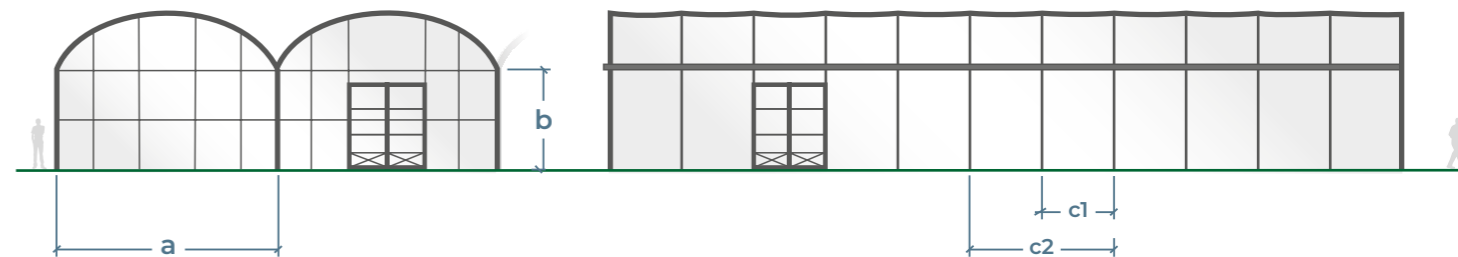

# MULTITÚNEL

De arco curvo

RESISTENCIA

EFICIENCIA

ADAPTABILIDAD

El invernadero **MULTITÚNEL** de FERTRI es la elección perfecta para aquellos que buscan un entorno controlado y óptimo para sus cultivos.

Diseñado especialmente para **climas moderados**, su estructura robusta con lados rectos y techo curvo no solo se adapta a diversos terrenos, sino que también ofrece una **resistencia superior al viento**.

Con la capacidad de unir múltiples naves, este modelo **aprovecha el espacio de cultivo** y reduce la sombra entre túneles. Además, admite una variedad de sistemas de ventilación y equipamientos auxiliares, proporcionando un control ambiental excepcional para el cultivo **profesional en grandes superficies**.

## ▷ Dimensiones a elegir

- REDUCCIÓN DE SOMBRAS**  
 La curva que forma el arco reduce la altura por lo que la sombra que se produce entre naves es menor
- MAYOR LUMINOSIDAD**  
 La forma del arco y las cubiertas empleadas permiten una penetración máxima de la luz