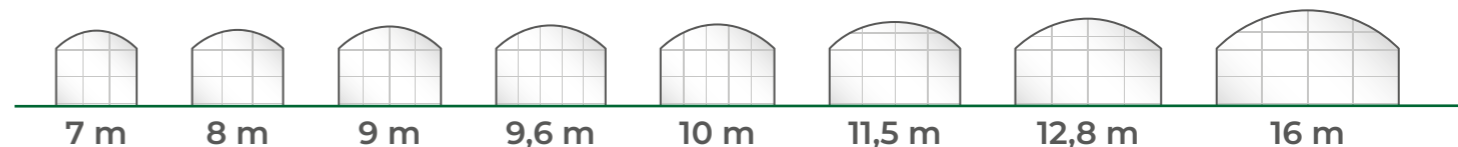

a. Anchos de nave disponibles

b. Altura bajo canal (opciones)

3,0 m	3,5 m	4,0 m	4,5 m	5,0 m	5,5 m	6,0 m

c. Opciones de modulación

c1. Exterior	2,0 m	2,5 m	3,0 m	◀ Separación entre arcos y entre pilares exteriores			
c2. Interior	2,0 m	4,0 m	2,5 m	5,0 m	3,0 m	6,0 m	◀ Distancia de separación entre pilares interiores

▷ Características destacadas

- **ARCO REDONDEADO**
  La forma de los arcos hace la estructura más aerodinámica y por lo tanto más resistente a los efectos del viento
- **CONTROL CLIMÁTICO NATURAL**
  El diseño de la estructura con ángulos abiertos permite una excelente renovación del aire de forma natural
- **GRAN ALTURA INTERIOR**
  La altura de trabajo permite colocar pantalla térmica, malla de sombreado y riego por aspersión

- **REDUCCIÓN DE SOMBRAS**
  La curva que forma el arco reduce la altura por lo que la sombra que se produce entre naves es menor
- **MAYOR LUMINOSIDAD**
  La forma del arco y las cubiertas empleadas permiten una penetración máxima de la luz