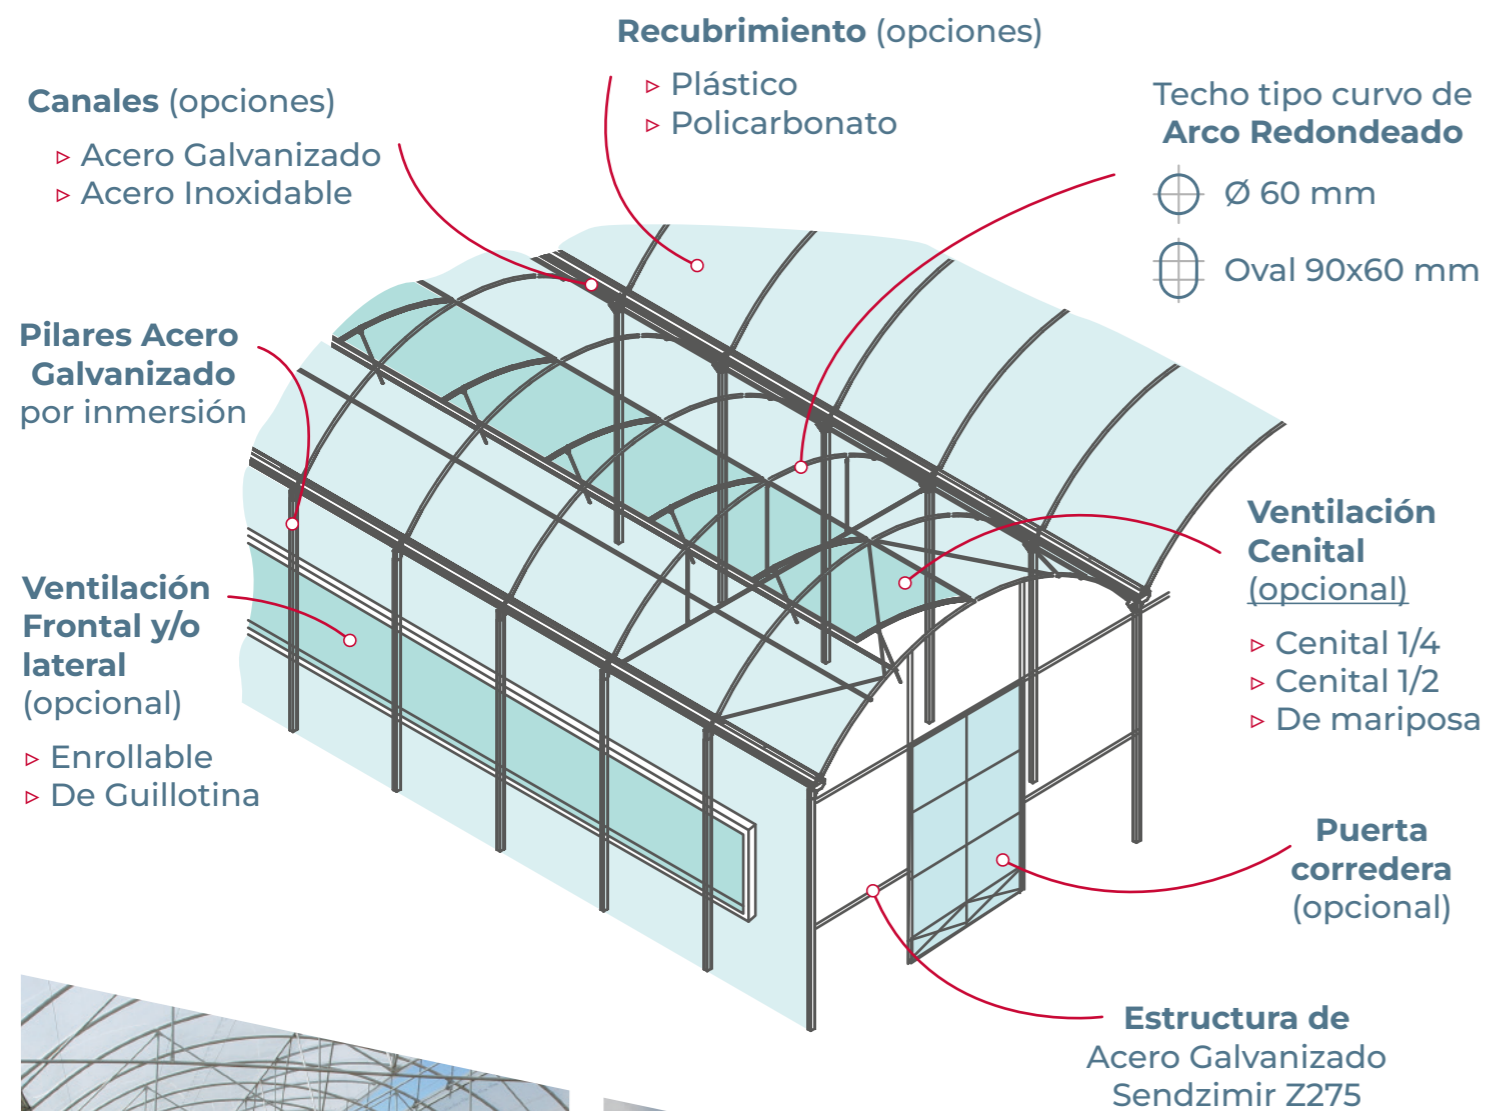

# MULTITÚNEL

De arco curvo

RESISTENCIA

EFICIENCIA

ADAPTABILIDAD

El invernadero **MULTITÚNEL** de FERTRI es la elección perfecta para aquellos que buscan un entorno controlado y óptimo para sus cultivos.

Diseñado especialmente para **climas moderados**, su estructura robusta con lados rectos y techo curvo no solo se adapta a diversos terrenos, sino que también ofrece una **resistencia superior al viento**.

Con la capacidad de unir múltiples naves, este modelo **aprovecha el espacio de cultivo** y reduce la sombra entre túneles. Además, admite una variedad de sistemas de ventilación y equipamientos auxiliares, proporcionando un control ambiental excepcional para el cultivo **profesional en grandes superficies**.

## ▷ Dimensiones a elegir

- REDUCCIÓN DE SOMBRAS**  
 La curva que forma el arco reduce la altura por lo que la sombra que se produce entre naves es menor
- MAYOR LUMINOSIDAD**  
 La forma del arco y las cubiertas empleadas permiten una penetración máxima de la luz