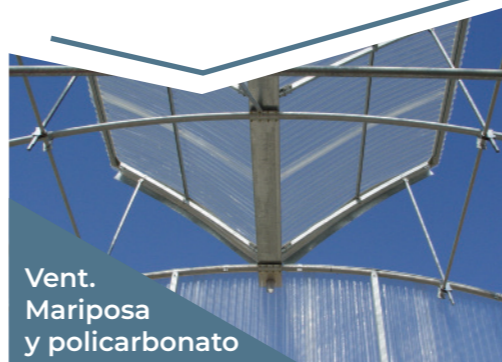

# MULTITÚNEL

De arco curvo

RESISTENCIA

EFICIENCIA

ADAPTABILIDAD

El invernadero **MULTITÚNEL** de FERTRI es la elección perfecta para aquellos que buscan un entorno controlado y óptimo para sus cultivos.

Diseñado especialmente para **climas moderados**, su estructura robusta con lados rectos y techo curvo no solo se adapta a diversos terrenos, sino que también ofrece una **resistencia superior al viento**.

Con la capacidad de unir múltiples naves, este modelo **aprovecha el espacio de cultivo** y reduce la sombra entre túneles. Además, admite una variedad de sistemas de ventilación y equipamientos auxiliares, proporcionando un control ambiental excepcional para el cultivo **profesional en grandes superficies**.

## ▷ Características destacadas

- ARCO REDONDEADO**  
 La forma de los arcos hace la estructura más aerodinámica y por lo tanto más resistente a los efectos del viento
- CONTROL CLIMÁTICO NATURAL**  
 El diseño de la estructura con ángulos abiertos permite una excelente renovación del aire de forma natural
- GRAN ALTURA INTERIOR**  
 La altura de trabajo permite colocar pantalla térmica, malla de sombreado y riego por aspersión

- REDUCCIÓN DE SOMBRAS**  
 La curva que forma el arco reduce la altura por lo que la sombra que se produce entre naves es menor
- MAYOR LUMINOSIDAD**  
 La forma del arco y las cubiertas empleadas permiten una penetración máxima de la luz