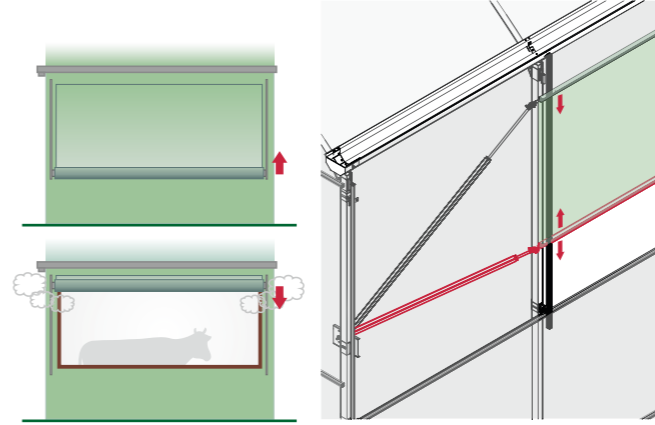

GRANDES SUPERFICIES

NAVE GANADERA

RESISTENCIA

CUBIERTA RÍGIDA

PROTECCIÓN

RESISTENCIA Y FUNCIONALIDAD PARA EXPLOTACIONES GANADERAS

Las **NAVES GANADERAS** de FERTRI son estructuras tipo invernadero diseñadas para alojar explotaciones agropecuarias con las máximas garantías de **resistencia y funcionalidad**. Su estructura modular y de fácil montaje admite **distintos tipos de recubrimientos rígidos**, adaptándose a cada necesidad productiva.

Para más información: consultar catálogos Hangar - Multitúnel - Gótico - Multicapilla

▷ Materiales de recubrimiento

Policarbonato

Opaco combinado con transparente

Chapa Metálica

Simple lacada

Panel Sándwich

* En el techo solo disponible en tipo multicapilla

Plástico Verde-Blanco

* No disponible en tipo multicapilla

Lona

* Solo disponible en hangar

▷ Ventilaciones opcionales

Lateral: Enrollable

Cenital: 1/4 o de Mariposa

▷ Características destacadas

ADAPTABILIDAD

La estructura se adapta fácilmente tanto al terreno y sus características como al ganado a guardar.

CUBIERTA RÍGIDA

Al aumentar el número de correas, se favorece la resistencia de la estructura