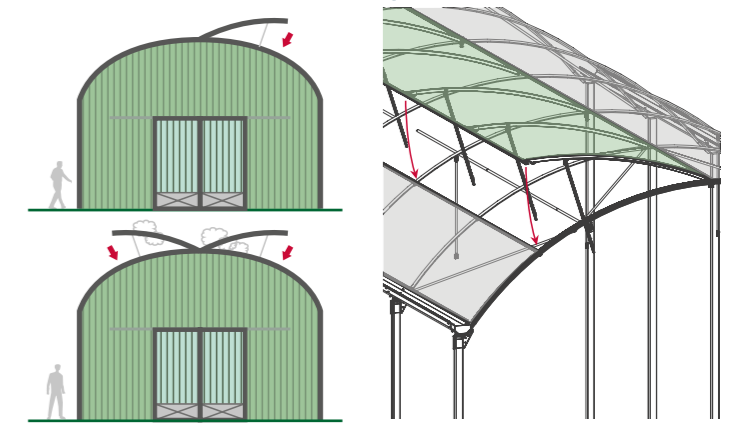

GRANDES SUPERFICIES

NAVE GANADERA

RESISTENCIA

CUBIERTA RÍGIDA

PROTECCIÓN

RESISTENCIA Y FUNCIONALIDAD PARA EXPLOTACIONES GANADERAS

Las **NAVES GANADERAS** de FERTRI son estructuras tipo invernadero diseñadas para alojar explotaciones agropecuarias con las máximas garantías de **resistencia y funcionalidad**. Su estructura modular y de fácil montaje admite **distintos tipos de recubrimientos rígidos**, adaptándose a cada necesidad productiva.

Para más información: consultar catálogos Hangar - Multitúnel - Gótico - Multicapilla

▷ Materiales de recubrimiento

Policarbonato

Opaco combinado con transparente

Chapa Metálica

Simple lacada

Panel Sándwich

* En el techo solo disponible en tipo multicapilla

Plástico Verde-Blanco

* No disponible en tipo multicapilla

Lona

* Solo disponible en hangar

▷ Ventilaciones opcionales

Lateral: Enrollable

Cenital: 1/4 o de Mariposa

▷ Características destacadas

ADAPTABILIDAD

La estructura se adapta fácilmente tanto al terreno y sus características como al ganado a guardar.

CUBIERTA RÍGIDA

Al aumentar el número de correas, se favorece la resistencia de la estructura