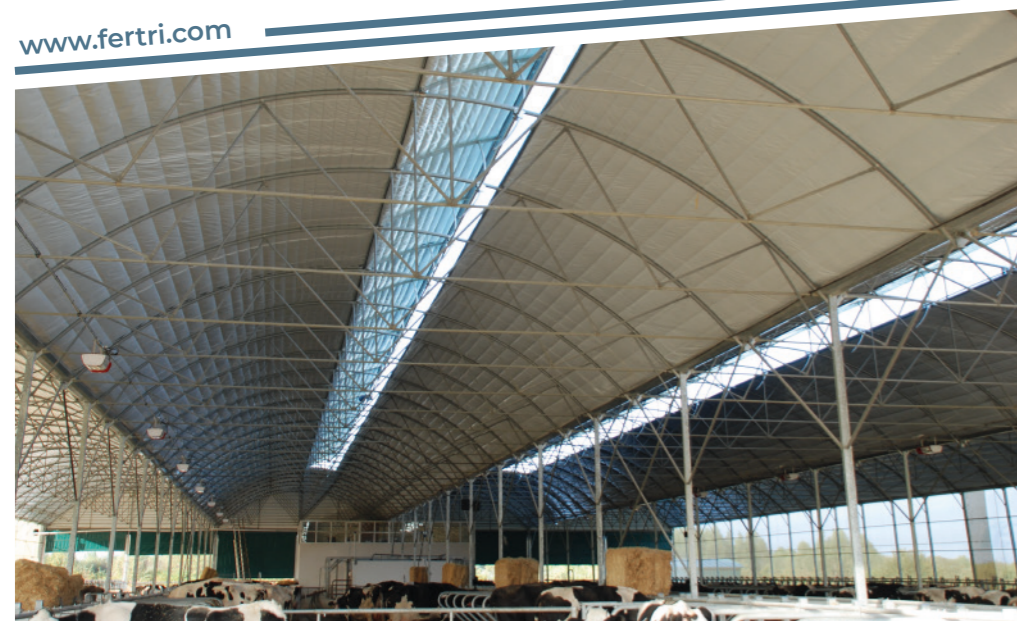

RESISTENCIA Y DURABILIDAD

La estructura ha sido diseñada específicamente para las condiciones más exigentes y especiales

www.fertri.com