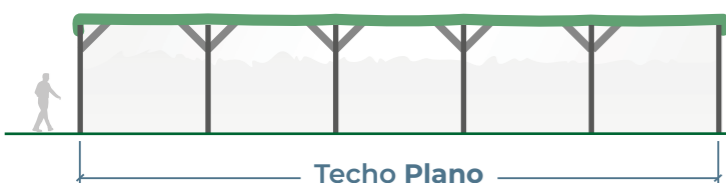

GRANDES SUPERFICIES

UMBRÁCULO

SENCILLO

RESISTENTE

SOMBREO

PROTECCIÓN SOLAR EFICIENTE PARA TUS CULTIVOS DE SOMBREO

El **UMBRÁCULO** de FERTRI protege el cultivo del viento, la lluvia y la radiación solar sin aislarlo del entorno. Su estructura de acero galvanizado con cubierta de malla de sombreado ofrece una **solución resistente, económica y adaptable** a diferentes tipos de cultivo.

Además, su diseño permite **reconvertirlo fácilmente en invernadero multitúnel**, ampliando sus posibilidades de uso.

▷ Tipos de estructura

*Estructura similar a la del **Invernadero Multitúnel**, pero cubierta con diferentes tipos de Malla. Para más información, consultar catálogo Multitúnel.

▷ Características Techo Plano

Modulación

- ▷ 4x4 m
- ▷ 5x5 m

Recubrimiento de Malla (clasificación):

- ▷ % Sombreo
- ▷ Color
- ▷ Urdimbre
- ▷ Tipo de cultivo

Pilares (opciones):

Altura	Sección
2,5 m	60x60mm
3 m	60x60mm
3,5 m	80x60mm