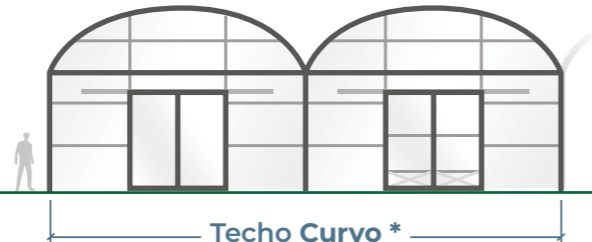

GRANDES SUPERFICIES

UMBRÁCULO

SENCILLO

RESISTENTE

SOMBREO

PROTECCIÓN SOLAR EFICIENTE PARA TUS CULTIVOS DE SOMBREO

El **UMBRÁCULO** de FERTRI protege el cultivo del viento, la lluvia y la radiación solar sin aislarlo del entorno. Su estructura de acero galvanizado con cubierta de malla de sombreado ofrece una **solución resistente, económica y adaptable** a diferentes tipos de cultivo.

Además, su diseño permite **reconvertirlo fácilmente en invernadero multitúnel**, ampliando sus posibilidades de uso.

▷ Tipos de estructura

*Estructura similar a la del **Invernadero Multitúnel**, pero cubierta con diferentes tipos de Malla. Para más información, consultar catálogo Multitúnel.