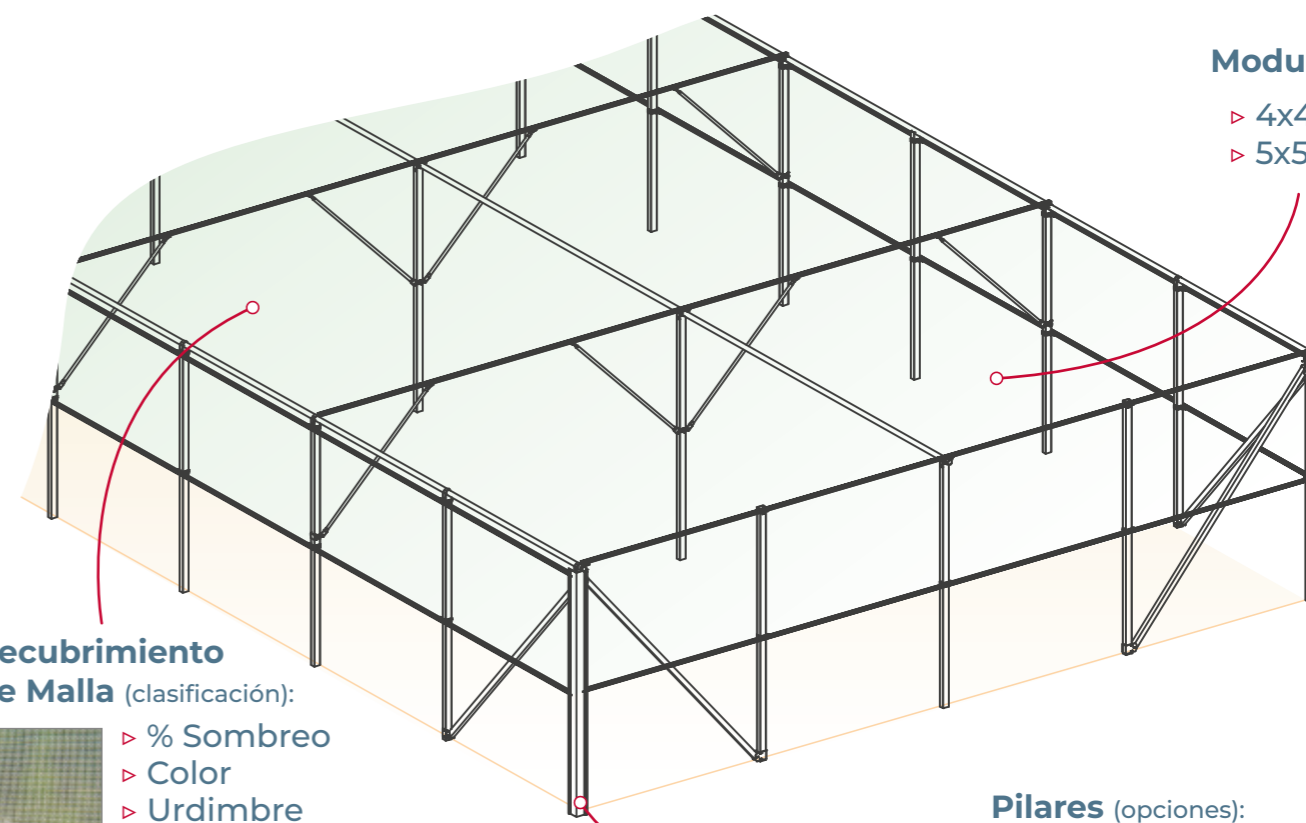

GRANDES SUPERFICIES

UMBRÁCULO

SENCILLO

RESISTENTE

SOMBREO

PROTECCIÓN SOLAR EFICIENTE PARA TUS CULTIVOS DE SOMBREO

El **UMBRÁCULO** de FERTRI protege el cultivo del viento, la lluvia y la radiación solar sin aislarlo del entorno. Su estructura de acero galvanizado con cubierta de malla de sombreado ofrece una **solución resistente, económica y adaptable** a diferentes tipos de cultivo.

Además, su diseño permite **reconvertirlo fácilmente en invernadero multitúnel**, ampliando sus posibilidades de uso.

▷ Tipos de estructura

*Estructura similar a la del **Invernadero Multitúnel**, pero cubierta con diferentes tipos de Malla. Para más información, consultar catálogo Multitúnel.

▷ Características Techo Plano

Modulación

- ▷ 4x4 m
- ▷ 5x5 m

Recubrimiento de Malla (clasificación):

- ▷ % Sombreo
- ▷ Color
- ▷ Urdimbre
- ▷ Tipo de cultivo

Pilares (opciones):

Altura	Sección
2,5 m	60x60mm
3 m	60x60mm
3,5 m	80x60mm