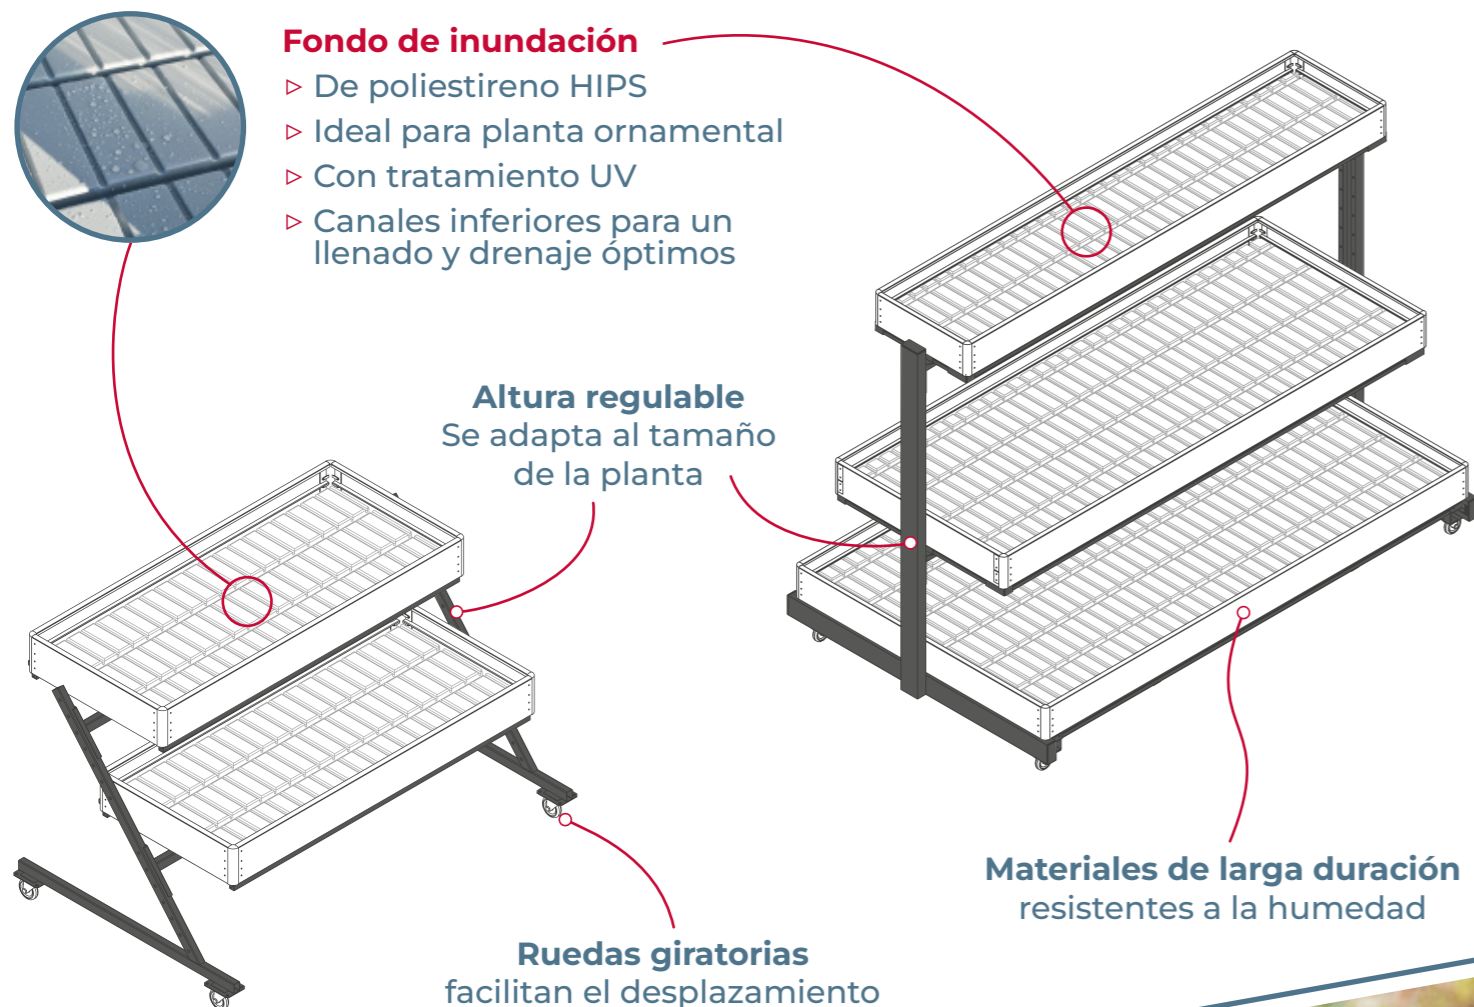

# EXPOSITORES

EFICIENCIA

ERGONOMÍA

DURABILIDAD

# SOLUCIÓN MÓVIL Y RESISTENTE PARA LA EXPOSICIÓN DE PLANTAS

Los EXPOSITORES FERTRI son estructuras móviles diseñadas para que la planta sea la verdadera protagonista. Disponen de dos o tres bandejas colocadas a diferentes alturas, lo que permite un aprovechamiento máximo del espacio y una exposición atractiva y accesible de las plantas.

Su gran capacidad y versatilidad los hacen ideales para ferias, centros de jardinería o incluso para cultivos a pequeña escala.

### Expositor de 3 Bandejas