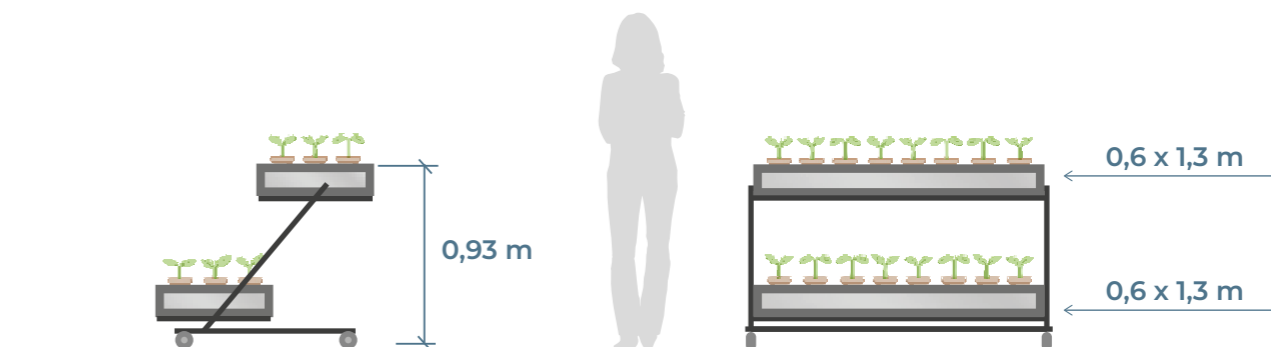

▷ 2 modelos disponibles

Expositor de 2 Bandejas