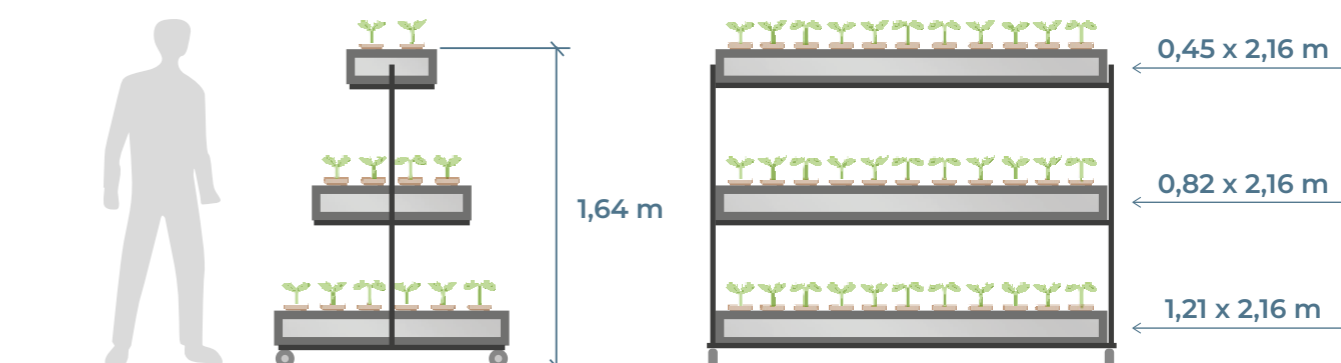

Expositor de 3 Bandejas

▷ Características destacadas

VERSATILIDAD

Se adaptan fácilmente a diferentes espacios y tipos de exposición.

DISEÑO FUNCIONAL Y ESTÉTICO

Pensados para facilitar el acceso y la organización de las plantas, garantizando una presentación atractiva y ordenada