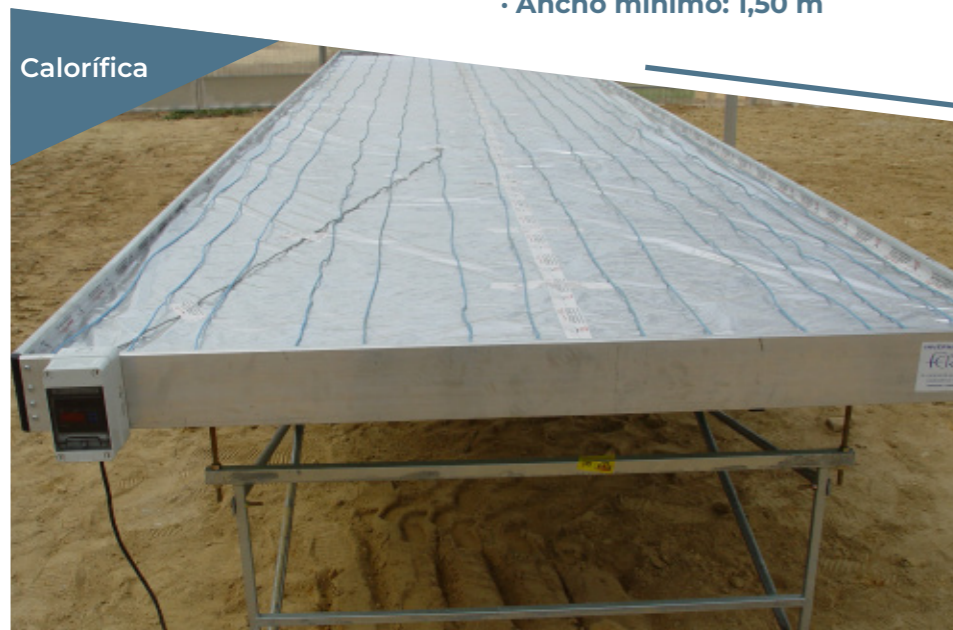

Rodante

Fija con
fondo de
inundación

MESAS DE CULTIVO

EFICIENCIA

ERGONOMÍA

DURABILIDAD

CULTIVA CON COMODIDAD Y MAXIMIZA EL ESPACIO

El trabajo en las **MESAS DE CULTIVO** de FERTRI mejora el rendimiento y las condiciones ergonómicas del trabajo. Permiten un riego mucho más uniforme y eficiente, optimizando el cuidado de los cultivos. Están fabricadas en aluminio de alta calidad.

También conseguirás con nuestras mesas móviles y rodantes un **mejor aprovechamiento del espacio disponible** al reducirse las áreas destinadas a pasillos.

Según el uso previsto, se pueden fabricar con **distintos tipos de fondos**: rejilla, de poliestireno de alto impacto para riego por inundación o mesas caloríficas. Su instalación está orientada al interior del invernadero.

Tipos de mesas

Mesa Fija

Mesa Móvil

Mesa Rodante

- Robusta y estable
- Opcional: **ruedas**

- Bandeja móvil con **desplazamiento lateral**
- Incrementa el **espacio útil de producción**
- Ancho mínimo: **1,50 m**

- Solo disponibles para **grandes superficies**
- Movilidad** sobre raíles
- Opcional: **carro de carga**

Calorífica

Fija con ruedas

Arcos opcionales

- Recubrimiento de plástico para una **protección extra**
- Frontales sin recubrimiento
- Permiten **separar cultivos**