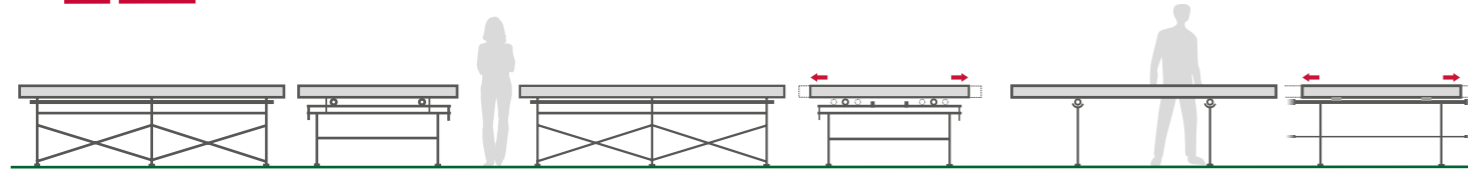

Rodante

Fija con
fondo de
inundación

MESAS DE CULTIVO

EFICIENCIA

ERGONOMÍA

DURABILIDAD

CULTIVA CON COMODIDAD Y MAXIMIZA EL ESPACIO

El trabajo en las **MESAS DE CULTIVO** de FERTRI mejora el rendimiento y las condiciones ergonómicas del trabajo. Permiten un riego mucho más uniforme y eficiente, optimizando el cuidado de los cultivos. Están fabricadas en aluminio de alta calidad.

También conseguirás con nuestras mesas móviles y rodantes un **mejor aprovechamiento del espacio disponible** al reducirse las áreas destinadas a pasillos.

Según el uso previsto, se pueden fabricar con **distintos tipos de fondos**: rejilla, de poliestireno de alto impacto para riego por inundación o mesas caloríficas. Su instalación está orientada al interior del invernadero.

Tipos de mesas

Mesa Fija

Mesa Móvil

Mesa Rodante

- Robusta y estable
- Opcional: **ruedas**

- Bandeja móvil con **desplazamiento lateral**
- Incrementa el **espacio útil de producción**
- Ancho mínimo: **1,50 m**

Fondos disponibles

Fondo de inundación

- De poliestireno HIPS
- Ideal para planta ornamental
- Formulado para riego por absorción

Ancho	Largo mín.	Modulación
1 m	4 m	2 m
1,2 m	2,04 m	2 m
1,5 m	4 m	2 m
1,8 m	3 m	1,5 m
2 m	3 m	1,5 m