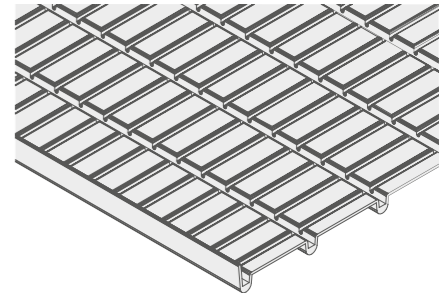

Tipos de mesas

Mesa Fija

Mesa Móvil

Mesa Rodante

- Robusta y estable
- Opcional: **ruedas**

- Bandeja móvil con **desplazamiento lateral**
- Incrementa el **espacio útil de producción**
- Ancho mínimo: **1,50 m**

- Solo disponibles para **grandes superficies**
- Movilidad** sobre raíles
- Opcional: **carro de carga**

Calorífica

Fija con ruedas

Arcos opcionales

- Recubrimiento de plástico para una **protección extra**
- Frontales sin recubrimiento
- Permiten **separar cultivos**

Fondos disponibles

Fondo de inundación

- De poliestireno HIPS
- Ideal para planta ornamental
- Formulado para riego por absorción

Ancho	Largo mín.	Modulación
1 m	4 m	2 m
1,2 m	2,04 m	2 m
1,5 m	4 m	2 m
1,8 m	3 m	1,5 m
2 m	3 m	1,5 m

Fondo de rejilla metálica

- Material de larga duración resistente a ambientes corrosivos
- Permite un drenaje óptimo
- Diseñado para riego por aspersión

Ancho	Largo mín.
1 m	3 m
1,2 m	
1,5 m	
1,8 m	
2 m	