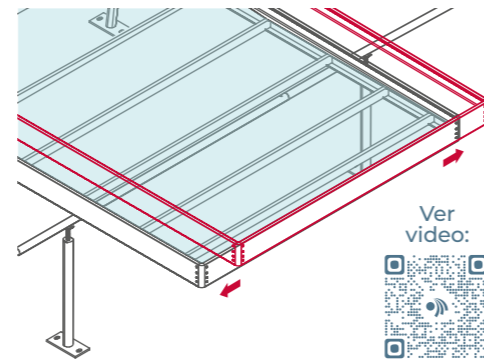

También conseguirás con nuestras mesas móviles y rodantes un **mejor aprovechamiento del espacio disponible** al reducirse las áreas destinadas a pasillos.

Según el uso previsto, se pueden fabricar con **distintos tipos de fondos**: rejilla, de poliestireno de alto impacto para riego por inundación o mesas caloríficas. Su instalación está orientada al interior del invernadero.

Tipos de mesas

Mesa Fija

Mesa Móvil

Mesa Rodante

- Robusta y estable
- Opcional: **ruedas**

- Bandeja móvil con **desplazamiento lateral**
- Incrementa el **espacio útil de producción**
- Ancho mínimo: **1,50 m**

- Solo disponibles para **grandes superficies**
- Movilidad** sobre raíles
- Opcional: **carro de carga**

Calorífica

Fija con ruedas

Arcos opcionales

- Recubrimiento de plástico para una **protección extra**
- Frontales sin recubrimiento
- Permiten **separar cultivos**

Fondos disponibles

Fondo de inundación

- De poliestireno HIPS
- Ideal para planta ornamental
- Formulado para riego por absorción

Ancho	Largo mín.	Modulación
1 m	4 m	2 m
1,2 m	2,04 m	2 m
1,5 m	4 m	2 m
1,8 m	3 m	1,5 m
2 m	3 m	1,5 m