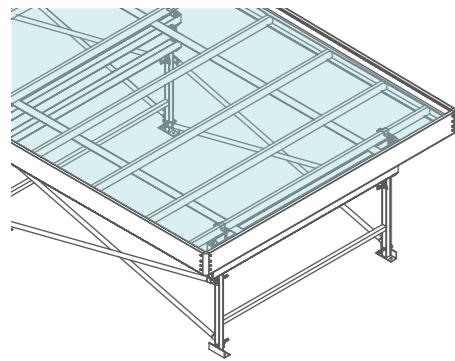

También conseguirás con nuestras mesas móviles y rodantes un **mejor aprovechamiento del espacio disponible** al reducirse las áreas destinadas a pasillos.

Según el uso previsto, se pueden fabricar con **distintos tipos de fondos**: rejilla, de poliestireno de alto impacto para riego por inundación o mesas caloríficas. Su instalación está orientada al interior del invernadero.

Tipos de mesas

Mesa Fija

Mesa Móvil

Mesa Rodante

- Robusta y estable
- Opcional: **ruedas**

- Bandeja móvil con **desplazamiento lateral**
- Incrementa el **espacio útil de producción**
- Ancho mínimo: **1,50 m**

- Solo disponibles para **grandes superficies**
- Movilidad** sobre raíles
- Opcional: **carro de carga**

Calorífica

Fija con ruedas

Arcos opcionales

- Recubrimiento de plástico para una **protección extra**
- Frontales sin recubrimiento
- Permiten **separar cultivos**

Fondos disponibles

Fondo de inundación

- De poliestireno HIPS
- Ideal para planta ornamental
- Formulado para riego por absorción

Ancho	Largo mín.	Modulación
1 m	4 m	2 m
1,2 m	2,04 m	2 m
1,5 m	4 m	2 m
1,8 m	3 m	1,5 m
2 m	3 m	1,5 m